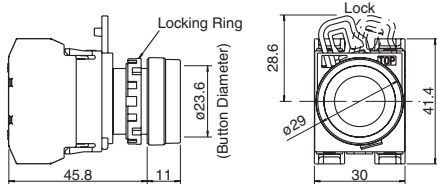

Pushbuttons with Plastic Bezel

Style	Operation	Contact	Type No.	① Button Color Code	
<b>Flush</b> 	Momentary	1NO	YW1B-M1E10①	B: black G: green R: red S: blue W: white Y: yellow	
		1NC	YW1B-M1E01①		
		2NO	YW1B-M1E20①		
		2NC	YW1B-M1E02①		
		1NO-1NC	YW1B-M1E11①		
		3NO	YW1B-M1E30①		
		3NC	YW1B-M1E03①		
		2NO-1NC	YW1B-M1E21①		
	1NO-2NC	YW1B-M1E12①			
	Maintained	1NO	YW1B-A1E10①		
		1NC	YW1B-A1E01①		
		2NO	YW1B-A1E20①		
		2NC	YW1B-A1E02①		
		1NO-1NC	YW1B-A1E11①		
<b>Extended</b> 	Momentary	1NO	YW1B-M2E10①	B: black G: green R: red S: blue W: white Y: yellow	
		1NC	YW1B-M2E01①		
		2NO	YW1B-M2E20①		
		2NC	YW1B-M2E02①		
		1NO-1NC	YW1B-M2E11①		
	Maintained	1NO	YW1B-A2E10①		
		1NC	YW1B-A2E01①		
		2NO	YW1B-A2E20①		
		2NC	YW1B-A2E02①		
		1NO-1NC	YW1B-A2E11①		
<b>Mushroom ø40mm</b> 	Momentary	1NO	YW1B-M4E10①	B: black G: green R: red S: blue W: white Y: yellow	
		1NC	YW1B-M4E01①		
		2NO	YW1B-M4E20①		
		2NC	YW1B-M4E02①		
		1NO-1NC	YW1B-M4E11①		
	Maintained	1NO	YW1B-A4E10①		
		1NC	YW1B-A4E01①		
		2NO	YW1B-A4E20①		
		2NC	YW1B-A4E02①		
		1NO-1NC	YW1B-A4E11①		

Note: Specify a button color code in place of ① in the Type No.

Dimensions

• Flush

• Mushroom

• Extended

All dimensions in mm.