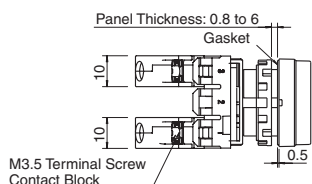

Pushbuttons with Plastic Bezel

Style	Operation	Contact	Type No.	① Button Color Code	
<b>Flush</b> 	Momentary	1NO	YW1B-M1E10①	B: black G: green R: red S: blue W: white Y: yellow	
		1NC	YW1B-M1E01①		
		2NO	YW1B-M1E20①		
		2NC	YW1B-M1E02①		
		1NO-1NC	YW1B-M1E11①		
		3NO	YW1B-M1E30①		
		3NC	YW1B-M1E03①		
		2NO-1NC	YW1B-M1E21①		
	1NO-2NC	YW1B-M1E12①			
	Maintained	1NO	YW1B-A1E10①		
		1NC	YW1B-A1E01①		
		2NO	YW1B-A1E20①		
		2NC	YW1B-A1E02①		
		1NO-1NC	YW1B-A1E11①		
<b>Extended</b> 	Momentary	1NO	YW1B-M2E10①	B: black G: green R: red S: blue W: white Y: yellow	
		1NC	YW1B-M2E01①		
		2NO	YW1B-M2E20①		
		2NC	YW1B-M2E02①		
		1NO-1NC	YW1B-M2E11①		
	Maintained	1NO	YW1B-A2E10①		
		1NC	YW1B-A2E01①		
		2NO	YW1B-A2E20①		
		2NC	YW1B-A2E02①		
		1NO-1NC	YW1B-A2E11①		
<b>Mushroom ø40mm</b> 	Momentary	1NO	YW1B-M4E10①	B: black G: green R: red S: blue W: white Y: yellow	
		1NC	YW1B-M4E01①		
		2NO	YW1B-M4E20①		
		2NC	YW1B-M4E02①		
		1NO-1NC	YW1B-M4E11①		
	Maintained	1NO	YW1B-A4E10①		
		1NC	YW1B-A4E01①		
		2NO	YW1B-A4E20①		
		2NC	YW1B-A4E02①		
		1NO-1NC	YW1B-A4E11①		

Note: Specify a button color code in place of ① in the Type No.

Dimensions

• Flush

• Mushroom

• Extended

All dimensions in mm.